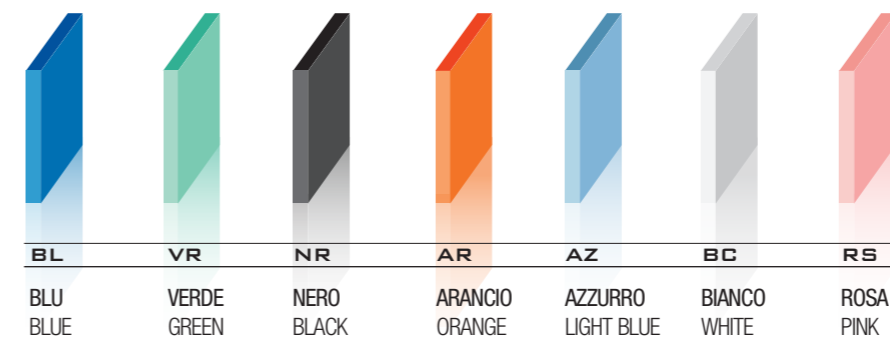

COLORI COLOURS

I COLORI DEI MATERIALI HANNO VALORE INDICATIVO IN QUANTO SOGGETTI ALLE TOLLERANZE DEI PROCESSI DI STAMPA. THE COLOURS OF THE MATERIALS ARE PURELY AN INDICATION AS THEY MAY DIFFER SLIGHTLY DUE TO THE PRINTING PROCESSES.